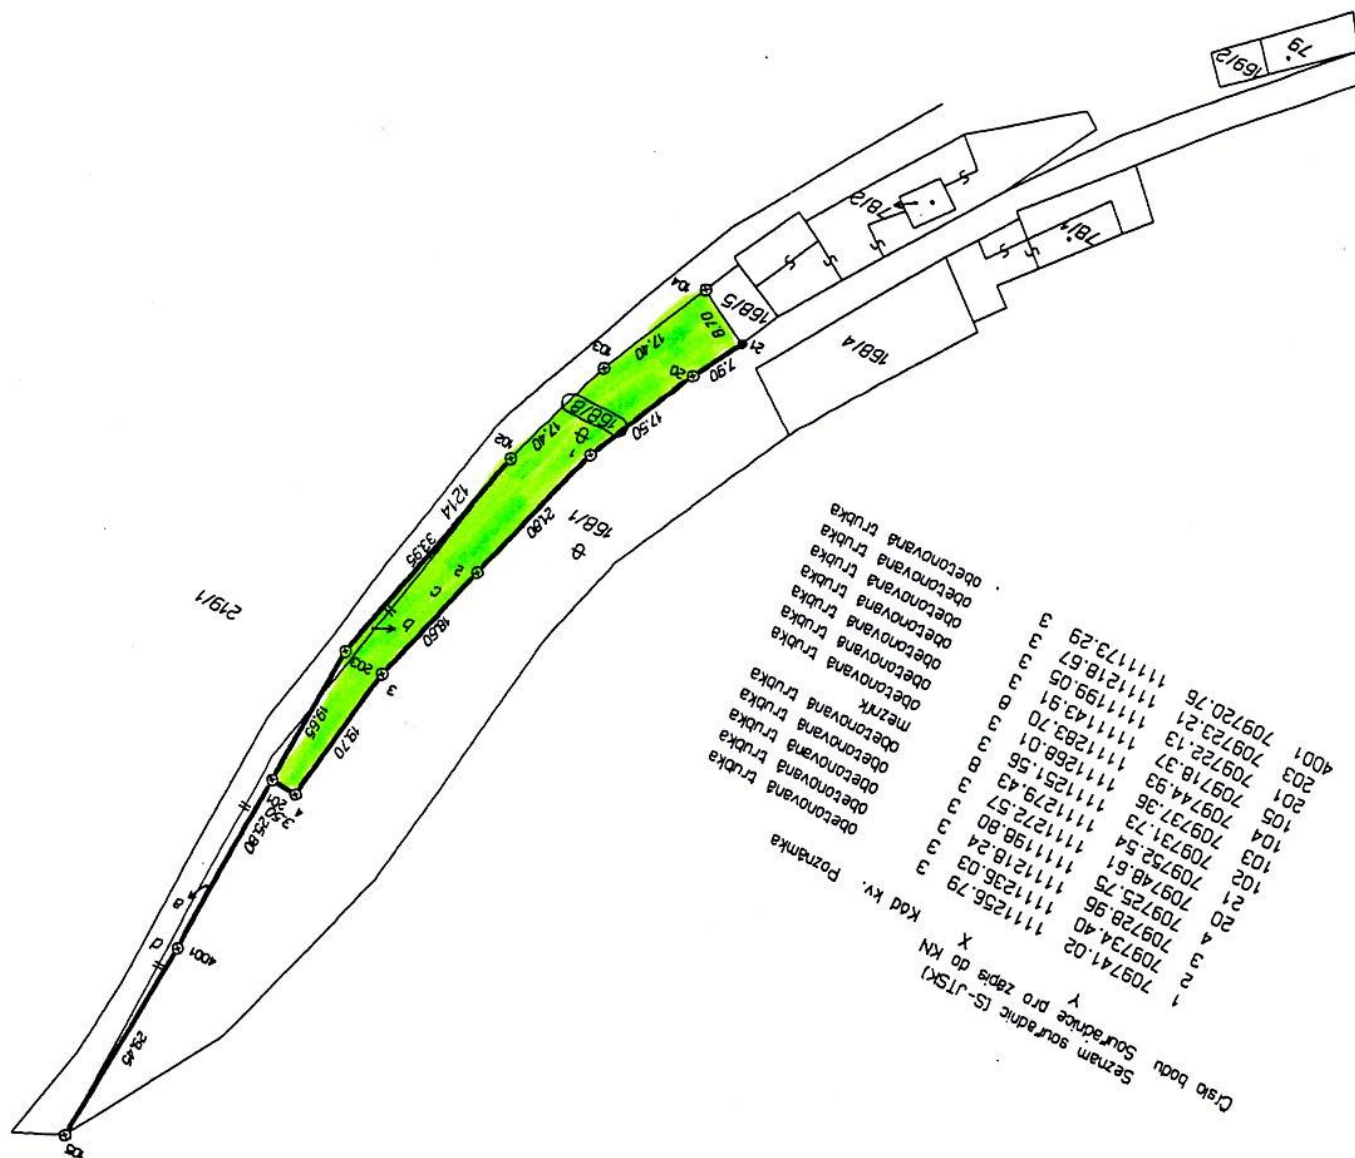

Obec Bratřice, 395 01 Pacov

Tel.: 565 442 259

IČO: 247871

Č. účtu: 13422-261/0100

E-mail: obec@bratrice.cz

www.bratrice.cz

Obec Bratřice tímto podle par. § 39 Zákona o obcích
zveřejňuje záměr prodat pozemek v části Úvoz
č. 168/8, celkem 600 m².

Viz. přiložený snímek pozemkové mapy:

Vyvěšeno dne 5.10.2009

Sejmuto dne