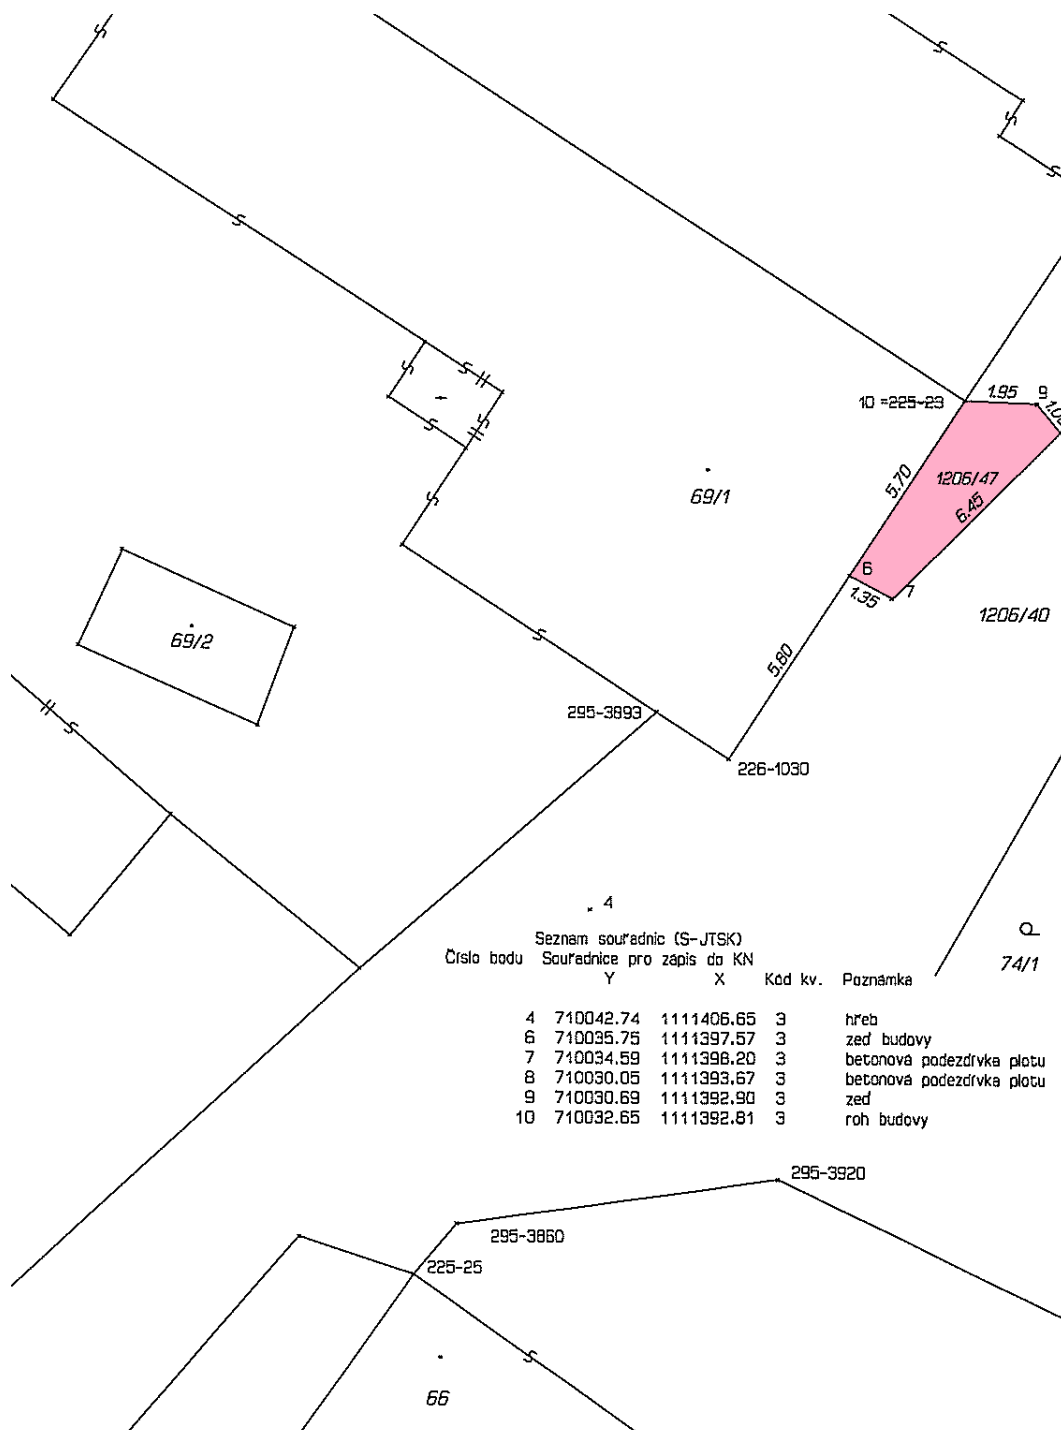

Obec Bratřice, 395 01 Pacov

Tel.: 565 442 259

IČO: 247871

Č. účtu: 13422-261/0100

E-mail: obec@bratrice.cz

www.bratrice.cz

Obec Bratřice tímto podle par. § 39 Zákona o obcích zveřejňuje
záměr prodeje pozemku č. 1206/47 k. ú. Bratřice o výměře 12m²

Viz přiložený snímek pozemkové mapy:

Vyvěšeno dne 9.11.2020

Sejmuto dne.....