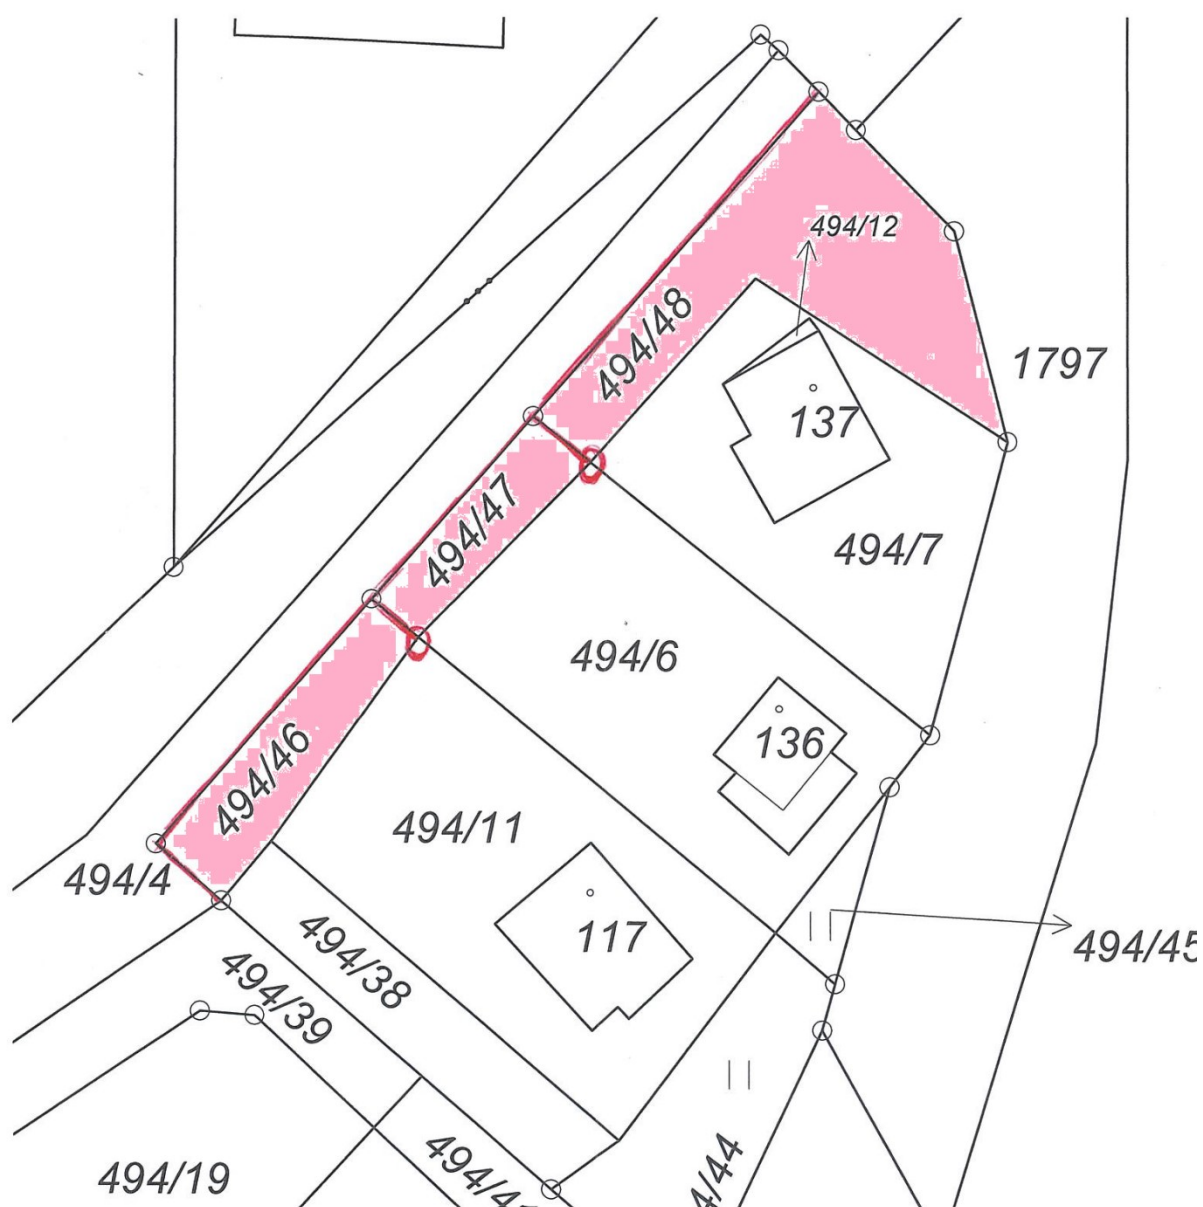

č. 494/46 k. ú. Bratřice o výměře 70 m²

č. 494/47 k. ú. Bratřice o výměře 44 m²

č. 494/48 k. ú. Bratřice o výměře 83 m²

Viz přiložený snímek pozemkové mapy:

Vyvěšeno dne 9.11.2020

Sejmuto dne.....