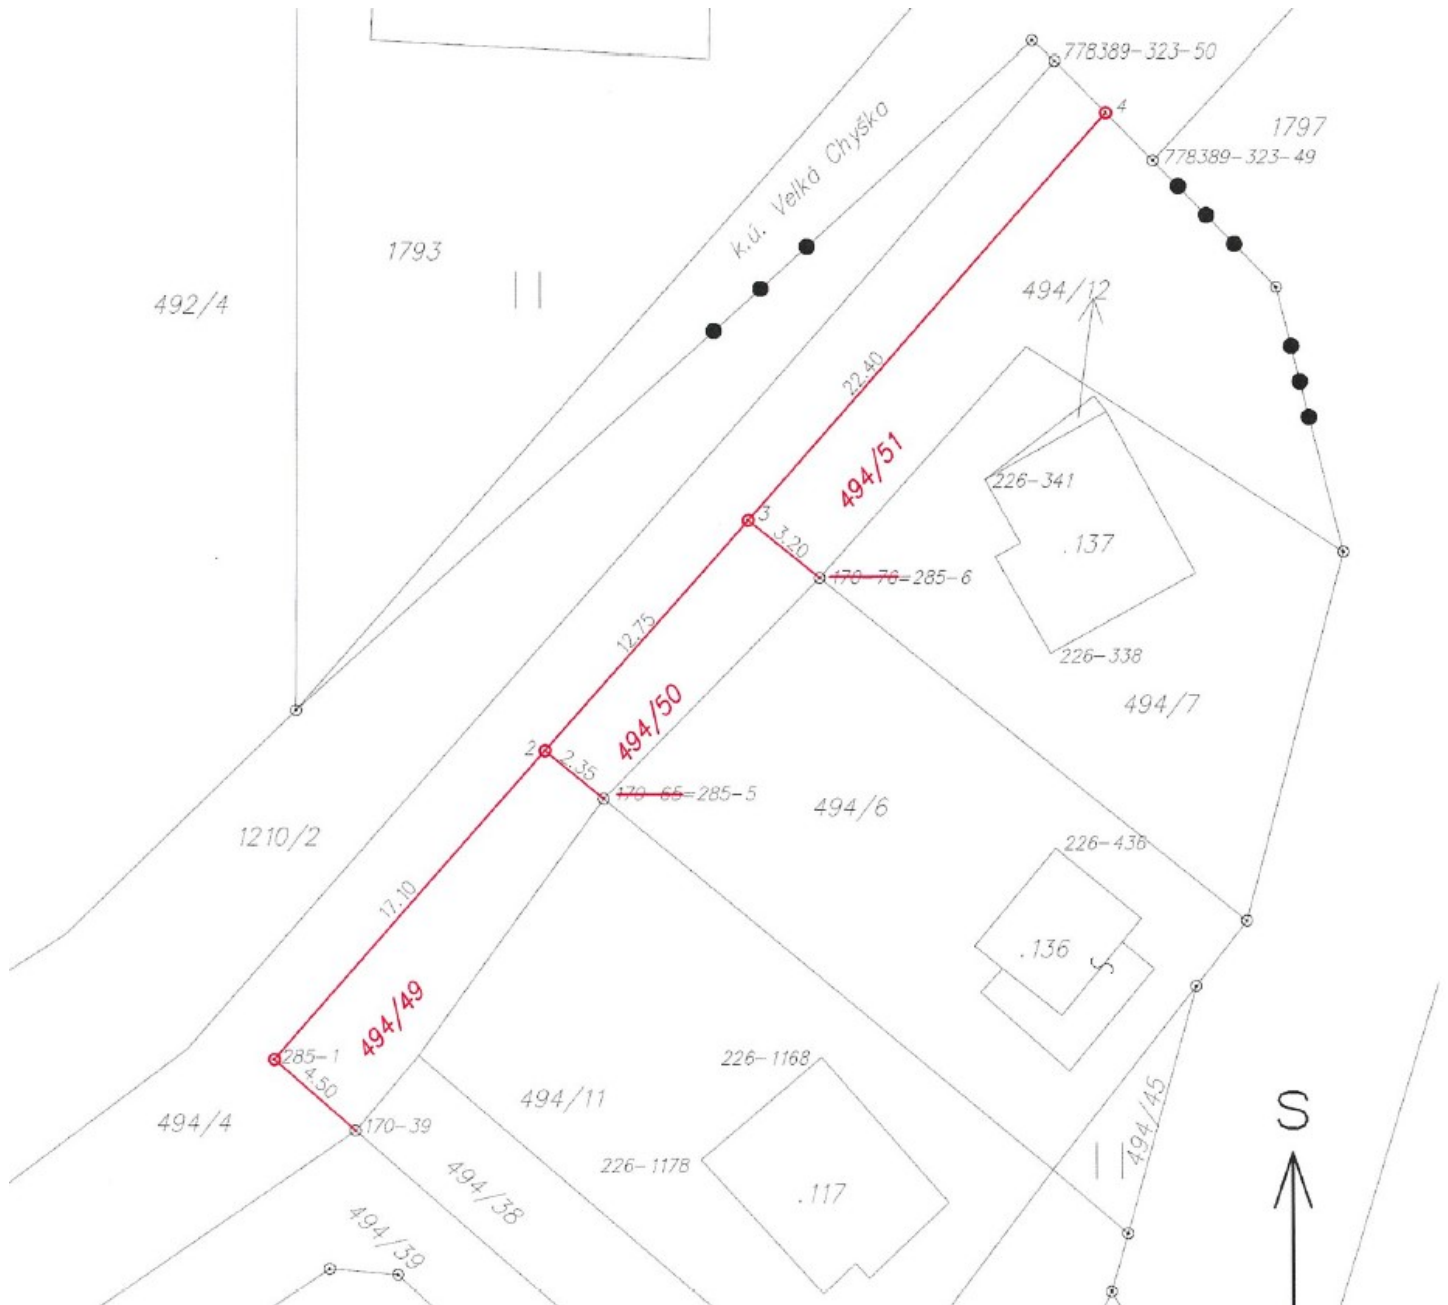

**záměr prodeje pozemku č. 494/50 k. ú. Bratřice o výměře 35 m<sup>2</sup>**

**záměr prodeje pozemku č. 494/51 k. ú. Bratřice o výměře 168 m<sup>2</sup>**

**Viz přiložený snímek pozemkové mapy:**

Vyvěšeno dne 28.6.2021